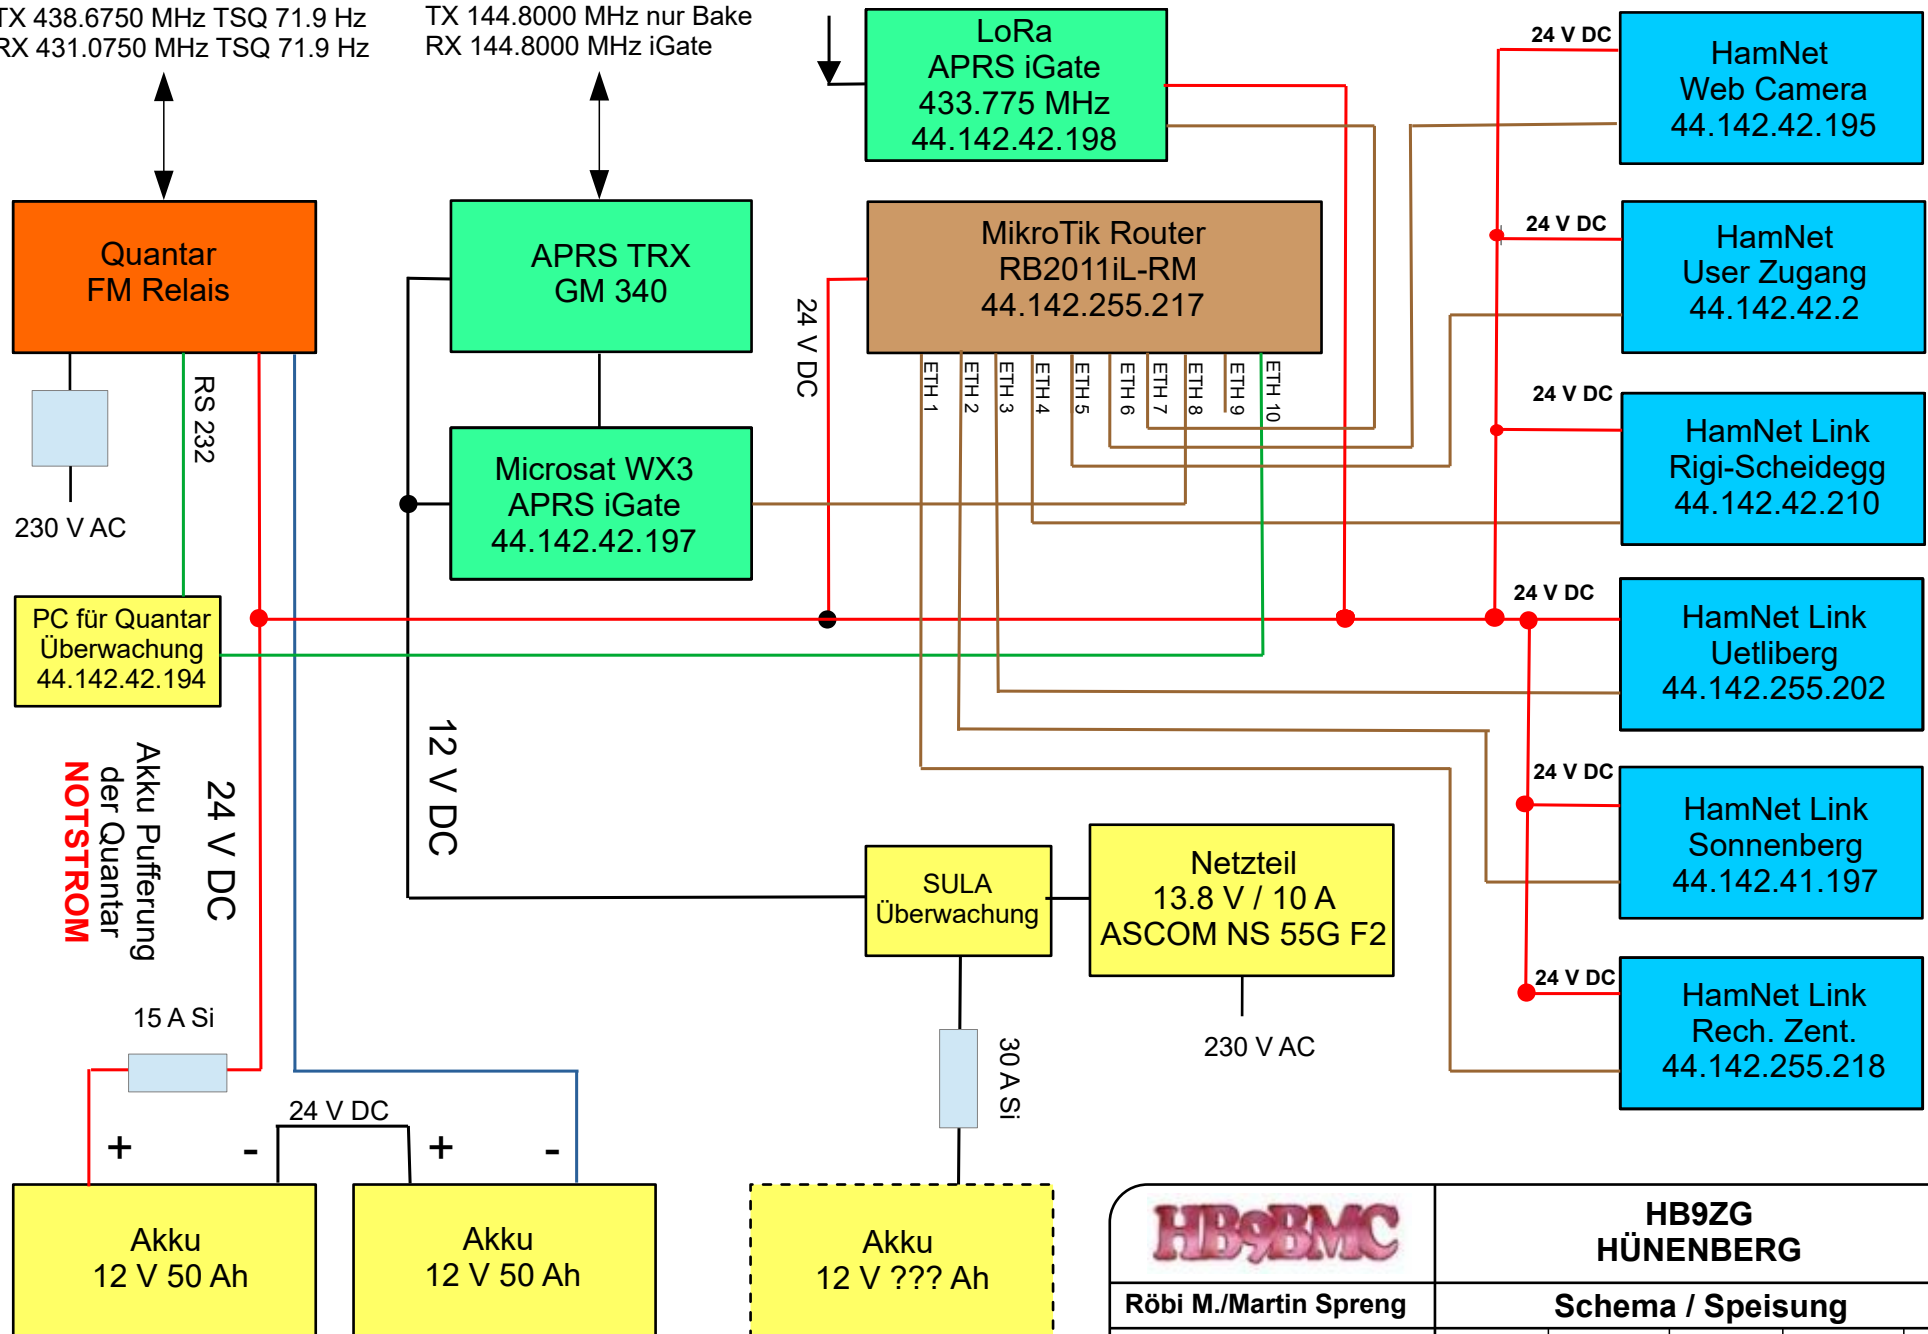

TX 438.6750 MHz TSQ 71.9 Hz  
RX 431.0750 MHz TSQ 71.9 Hz

TX 144.8000 MHz nur Bake  
RX 144.8000 MHz iGate

	<b>HB9ZG HÜNENBERG</b>				
	<b>Schema / Speisung</b>				
Röbi M./Martin Spreng					
7. Mai 2024	26.10.2020	13.10.2022	24.11.2022	17.11.2023	7.5.2024