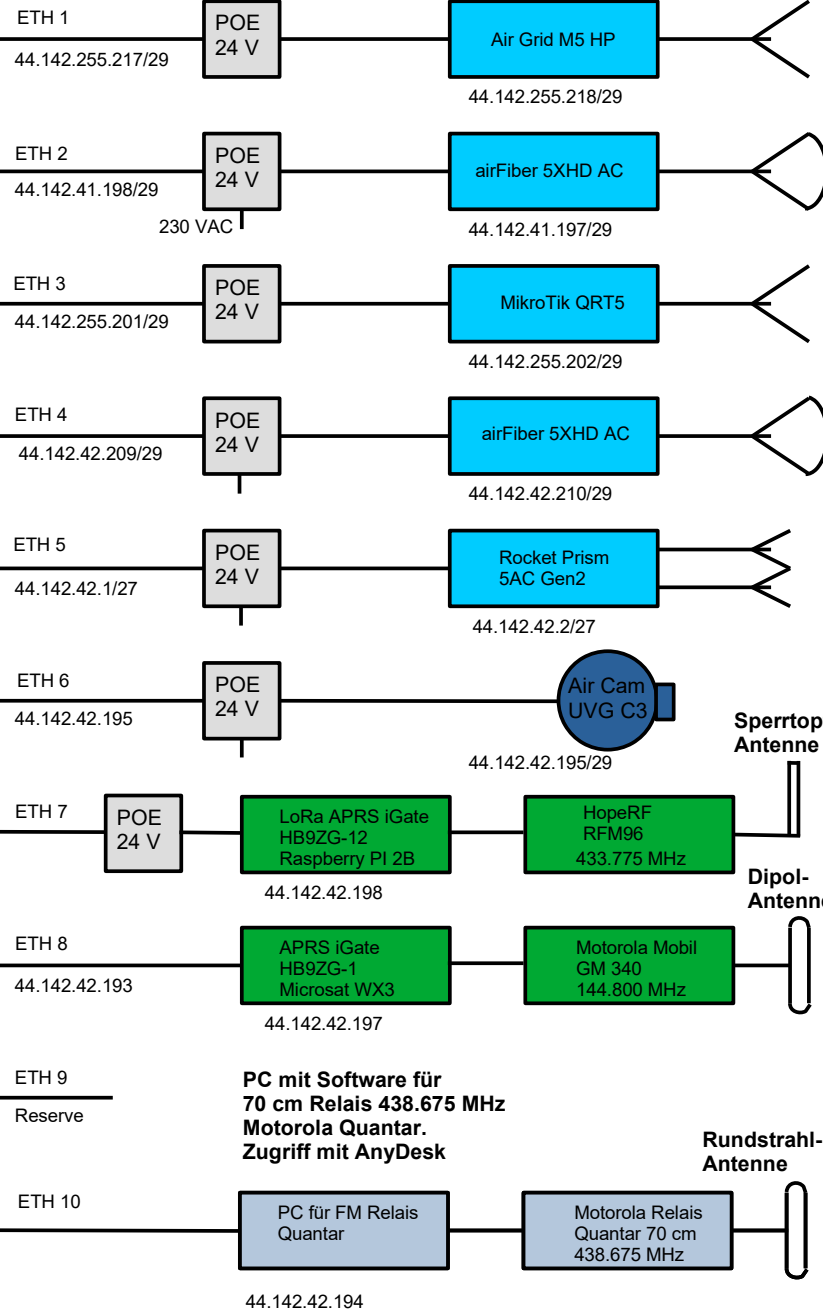

24 V DC

MikroTik Router
RB2011IL-RM
44.142.255.217

Bridge 1 DHCP

Neu ab 14. Feb. 2018

RZ-Bösch
HB9DR-RZ
SSID: HB9DR-B35
5735H20 AZ 156° 2.2 km
- 80 dBm

Sonnenberg
HB9LU-SO
SSID: HB9LU038
5835HV20 AZ 217° 19.2 km
- 61 dBm

Uetliberg
HB9ZRH-UE
SSID: HB9ZG014
5795HV20 AZ 13° 19.4 km
- 67 dBm

Rigi-Scheidegg
HB9ZG-RI
SSID: HB9ZG157
5815HV20 AZ 157° 18.3 km
- 62 dBm

User-Access
User HB9ZG-HU
SSID: HAMNET-HB9ZG
5775V20 AZ 73° und 304°
HB9BMC 4.55 km – 68 dBm

Webcamera V 4.23.8.6
Air Cam Hünenberg
Public / View
Sicht: Richtung Zug 100°

LoRa APRS iGate
HB9ZG-12

APRS iGate
HB9ZG-1

HÜNENBERG JN47FE13JH
510 m Dachkante
8.4283°E / 47.1805°N
8°25.6980°E / 47°10.8300°N
8°25'41.88"E / 47°10'49.80"N